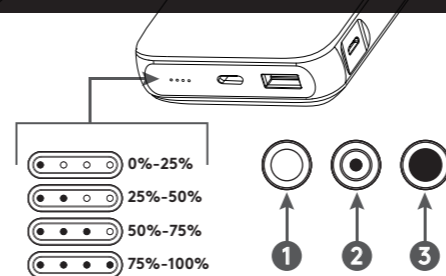

STATUS INDICATORS STATUS INDIKATORER

ENGLISH

1. 1 No light / No charging
2. 2 Flashing / Charging
3. 3 Fixed LED / Charged

SVENSKA

1. 1 Inget ljus/ingen laddning
2. 2 Blinkade LED/Laddar
3. 3 Fast LED/Laddad

Charging the power bank / Ladda power bank

Display	Indicator light	Capacity percentage	Note
The first light flashes	○ ○ ○ ○	0%—25%	The power bank is fully charged when all 4 LED is fixed.
1	● ○ ○ ○	25%—50%	
2	● ● ○ ○	50%—75%	
3	● ● ● ○	75%—100%	Power bank är full laddad när alla 4 LED lyser fast sken.
4	● ● ● ●	100%	

Charging devices / Ladda enheter

Display	Indicator light	Capacity percentage	Note
The first light flashes	○ ○ ○ ○	0%—25%	Indicates how much power left.
1	● ○ ○ ○	25%—50%	
2	● ● ○ ○	50%—75%	Indikatorin hur mycket laddning är kvar.
3	● ● ● ○	75%—100%	
4	● ● ● ●	100%