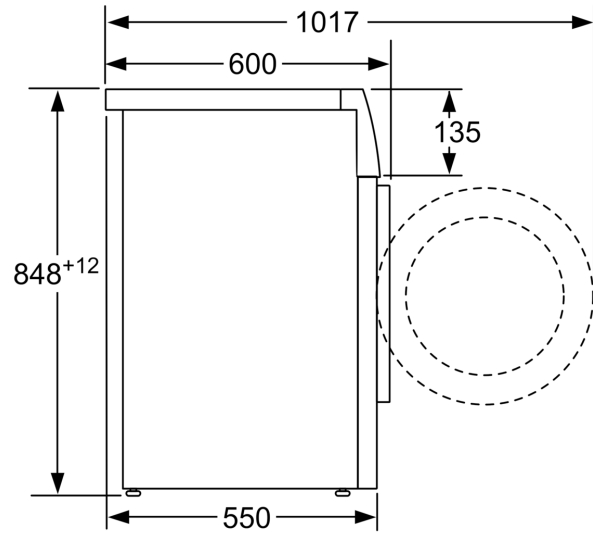

**Serie 4, Tvättmaskin, frontmatad, 8
kg, 1400 v/min
WAN282C6SN**

Mått i mm

Mått i mm