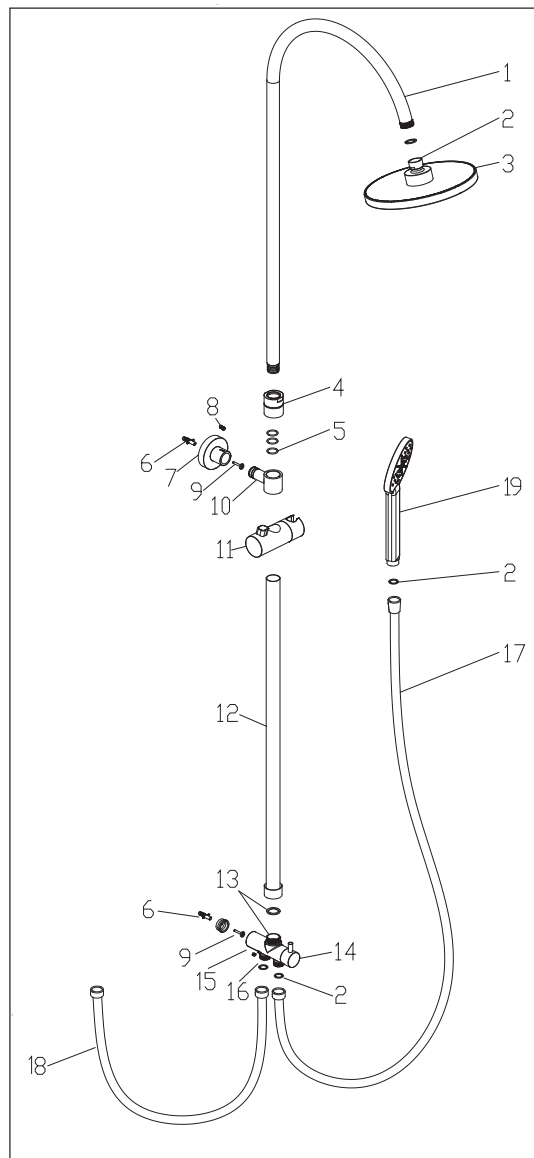

SE

Nr.: 12889.00 ADORA® Lavantem U

DB.nr.: 1668981

EAN: 5701951119647

REF.	VARENDR	RESERVEDEL
3	12867.00	Takdusch Ø200 mm, krom
2	12889.00.1	Kulled o mutter för takdusch
6 -10	12889.00.3	Justerbara väggbeslag, krom
8	12902.00.8	Skruv för väggbeslag
11	12902.00.6	Glider/hållare för dusch Ø24mm
13	12889.00.2	Övre mutter ¾» inkl o-ring
14	12859.00.12	Omkastare komplett krom
15	12889.00.4	Väggbeslag för omkastare, krom
16	12889.00.5	Omkastarens nedre nippel ½" inkl o-ring
17	12856.42	Duschslang 1,5m PVC
18	12859.00.10	Duschslang 50 cm PVC
19	12868.00	Handdusch Ø100mm, krom