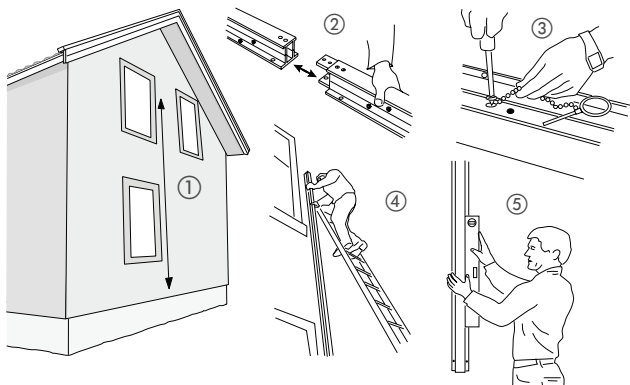

Brandstegar till villor, bostads- och kontorsfastigheter

Färdiga moduler som kan monteras på alla typer av hus och fasader.

① Dra ut sprinten

② Fäll ut stegen

③ Färdig att använda

Så här mäter du hur lång steg du behöver

- ① Mät längden från strax över mitten på sidan av fönstret och ner till cirka 0,6-1m över marken. Välj därefter den längdkombinationen som passar bäst för ditt hus.

Så här monterar du Zarges brandstege

- ② Sammanfoga modulerna till färdig längd.
- ③ Fäst toppbeslag och sprint till stegen.
- ④ Fäst brandstegen högst upp.
- ⑤ Se till att stegen hänger lodrätt och fäst den i väggen (använd väggavståndskonsoler på ojämn vägg).