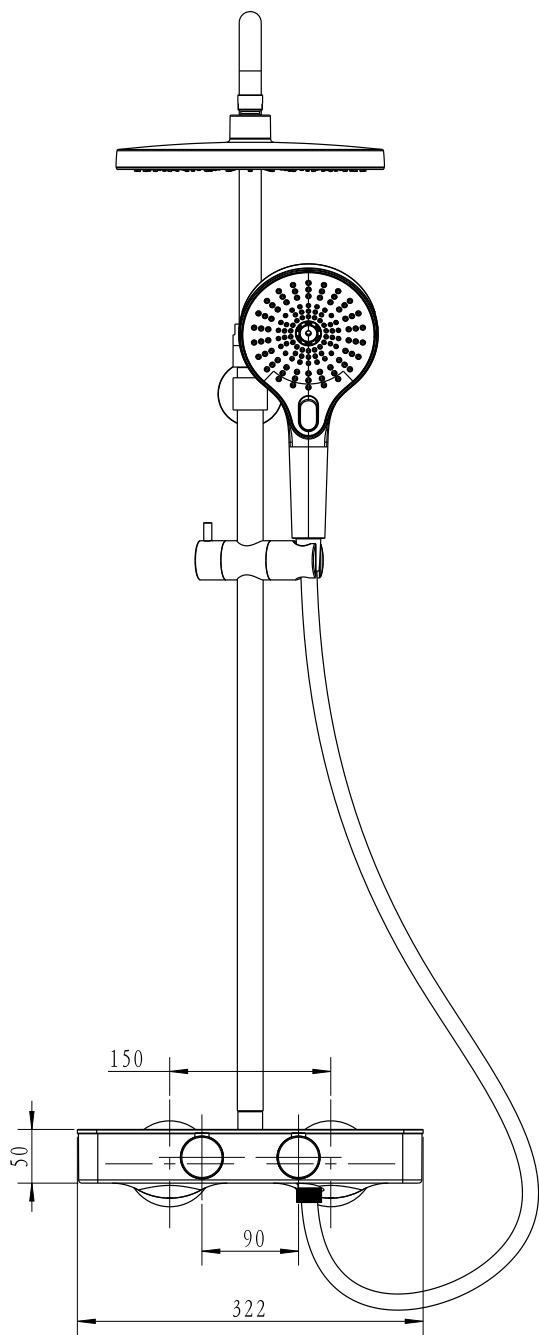

## **ADORA® Consilio L 250 takduschset med komforthylla, Back-To-Wall**

Krom/vit

Villkor för installation och användning:

Monteringen av armaturen ska utföras så att eventuella läckor omedelbart kan upptäckas. Användning av armaturen i byggnader som omfattas av byggreglernas bestämmelse om ljudförhållanden och vattenflöde kan ske enligt de riktlinjer som anges i DS 439 (Standard för vatteninstallationer).

- Mått: Huvuddusch Ø250 mm, handdusch Ø130 mm, duschslang 150 cm  
Handdusch: 3 spray - Rain, Inner Rain, Massage  
Vattenflöde: 9,5 liter per minut vid 3 bars vattentryck  
Drift: Termostatarmatur med extra bred glashylla för avställning. Vänstergrepp: Vattenflöde/omkopplare. Hörgrepp: temperaturjustering. Notera! Armaturen monteras direkt mot väggen  
Montering: På vägg, armatur 3/4" tillopp bakifrån med 150 cm centrumavstånd genom 1/2" x 3/4" excentrisk övergångsnippel. Duschstångens väggfäste är justerbart.  
Material: Armatur: mässing och glas. Duschar: ABS och silikon. Duschslang: PVC med krom anti-twisthylsa. Vägghållare/rosetter: ABS. Duschstång: polerat rostfritt stål.  
Insats: Reglering, keramisk insats. Termostat, mässingsenhet, bimetall  
Indikator: Termostat + 38° -  
ECO stop: Vattensparfunktion  
Easy Clean: Antikalk funktion  
Testnorm: DS/EN 1111  
Inloppstemp.: Max 80°C  
Provningstryck: 16 bar  
Märkning: ADORA® logo  
Tillbehör: Skruvar och plugg till montering
- Garanti: 10 års garanti mot dropp och tillverkningsfel  
Friskrivning: Bristande underhåll, felaktig användning, felaktig installation, frostsador, skador på grund av kalkavlagringar, armaturer monterade utan filter och backventil.