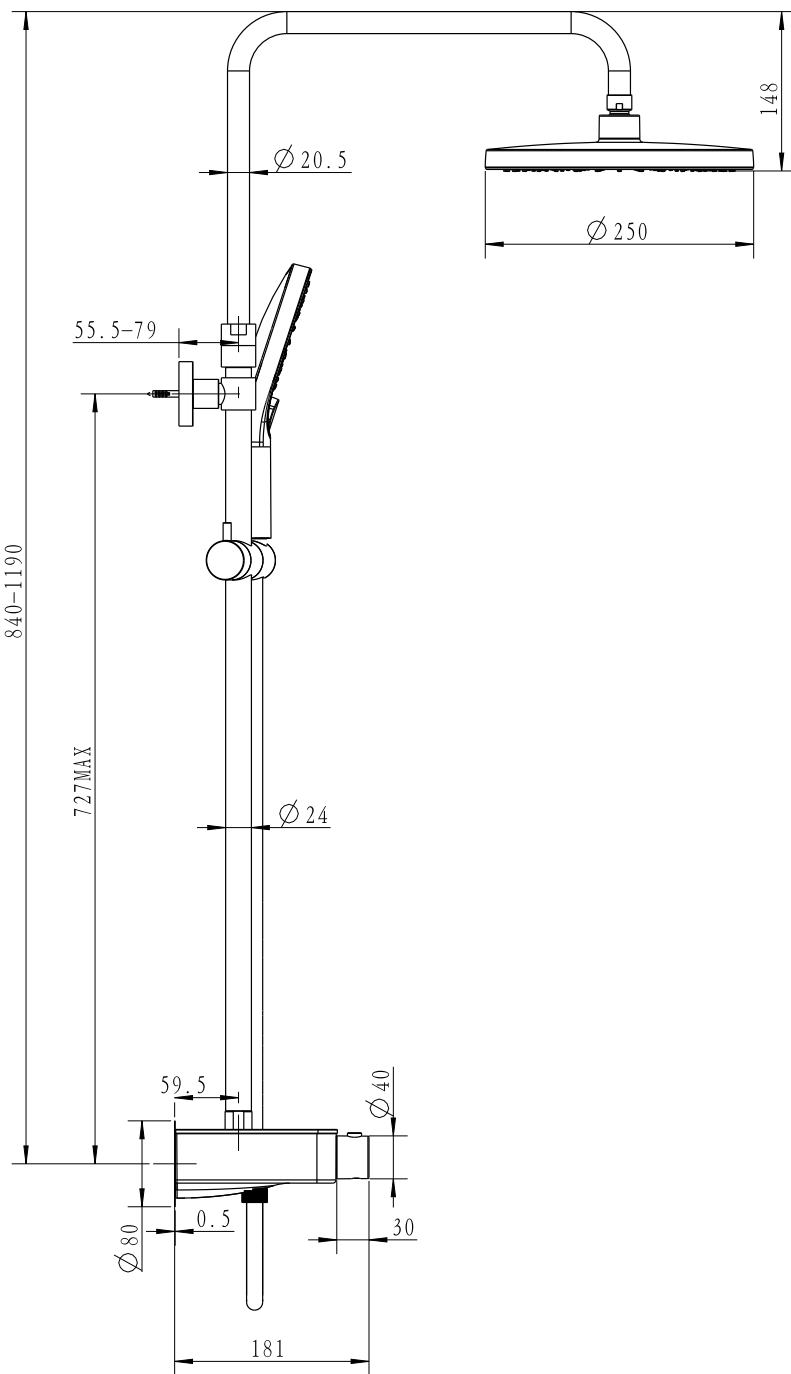

## **ADORA® Consilio L 250 takduschset med komforthylla, Back-To-Wall**

Krom/vit

Villkor för installation och användning:

Monteringen av armaturen ska utföras så att eventuella läckor omedelbart kan upptäckas. Användning av armaturen i byggnader som omfattas av byggreglernas bestämmelse om ljudförhållanden och vattenflöde kan ske enligt de riktlinjer som anges i DS 439 (Standard för vatteninstallationer).

- Mått: Huvuddusch Ø250 mm, handdusch Ø130 mm, duschslang 150 cm  
Handdusch: 3 spray - Rain, Inner Rain, Massage  
Vattenflöde: 9,5 liter per minut vid 3 bars vattentryck  
Drift: Termostatarmatur med extra bred glashylla för avställning. Vänstergrepp: Vattenflöde/omkopplare. Hörgrepp: temperaturjustering. Notera! Armaturen monteras direkt mot väggen  
Montering: På vägg, armatur 3/4" tillopp bakifrån med 150 cm centrumavstånd genom 1/2" x 3/4" excentrisk övergångsnippel. Duschstångens väggfäste är justerbart.  
Material: Armatur: mässing och glas. Duschar: ABS och silikon. Duschslang: PVC med krom anti-twisthylsa. Vägghållare/rosetter: ABS. Duschstång: polerat rostfritt stål.  
Insats: Reglering, keramisk insats. Termostat, mässingsenhet, bimetall  
Indikator: Termostat + 38° -  
ECO stop: Vattensparfunktion  
Easy Clean: Antikalk funktion  
Testnorm: DS/EN 1111  
Inloppstemp.: Max 80°C  
Provningstryck: 16 bar  
Märkning: ADORA® logo  
Tillbehör: Skruvar och plugg till montering
- Garanti: 10 års garanti mot dropp och tillverkningsfel  
Friskrivning: Bristande underhåll, felaktig användning, felaktig installation, frostsador, skador på grund av kalkavlagringar, armaturer monterade utan filter och backventil.