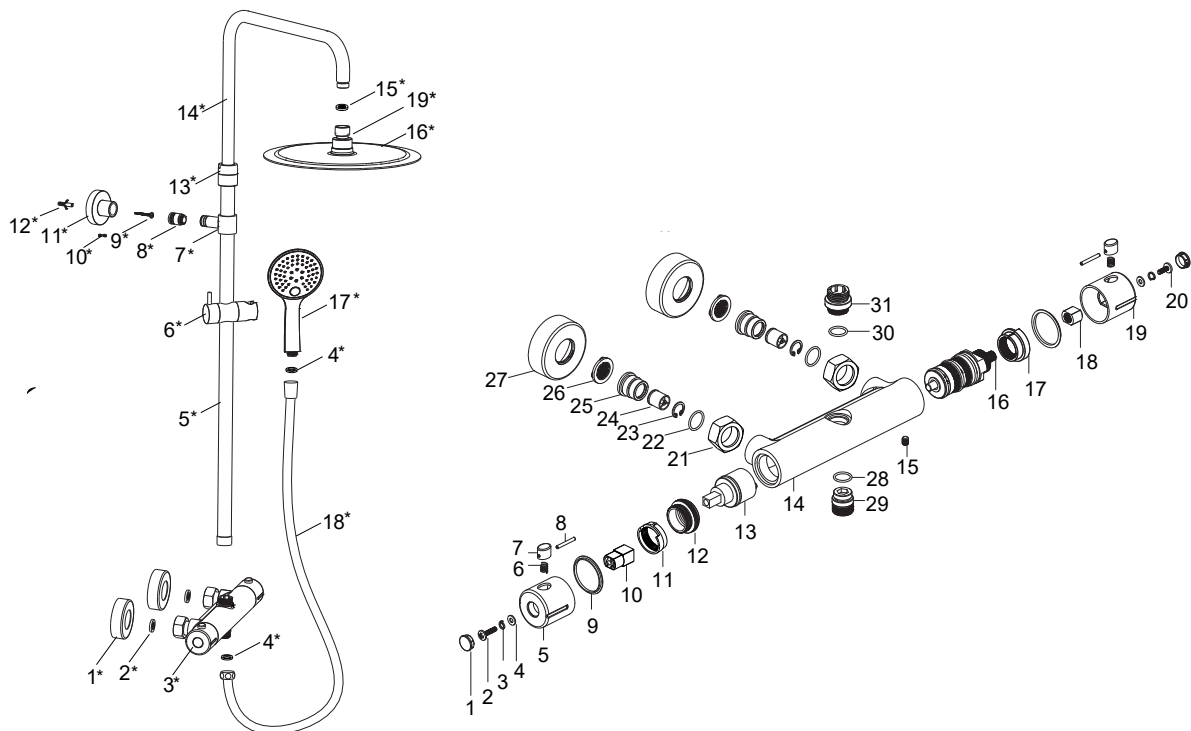

SE

Nr.: 12914.00 ADORA® Infigo L-300

DB.nr.: 1939621

EAN: 5701951125600

REF.	VAREN	RESERVEDEL
1*	184.55	Väggkåpa 2 st krom
2*	391.10	Packning med Filter 3/4" 2 st
5*	12914.00.5	Nedre stång Ø24mm, krom
6*	12914.00.3	Glider/hållare för dusch Ø24mm
7*	12914.00.2	Justerbara väggbeslag, krom
8*	12904.00.2	Distans till väggbeslag
10*	12902.00.8	Skruv för väggbeslag
14*	12914.00.4	Takdusch övre rör. krom
16*	12914.00.7	Takdusch Ø300mm
17*	12914.00.1	Handdusch Ø120mm
18*	12856.42	Duschslang 1,5m PVC
19*	12870.00.1	Kulled o mutter för takdusch
	12914.00.6	O-ring o packnings kit
1 – 12	12823.00.62	Handtag för flödessidan , krom
1	12804.00.2	Täck kåpor för handtag, 2 st krom
13	12823.00.60	Ventilöverstycke
16	12804.00.62	Keramisk termostatsinsat Vernet
17 – 20	12804.00.60	Handtag för termostatsidan
29	12804.00.65	Nippel för duschslang 1/2"