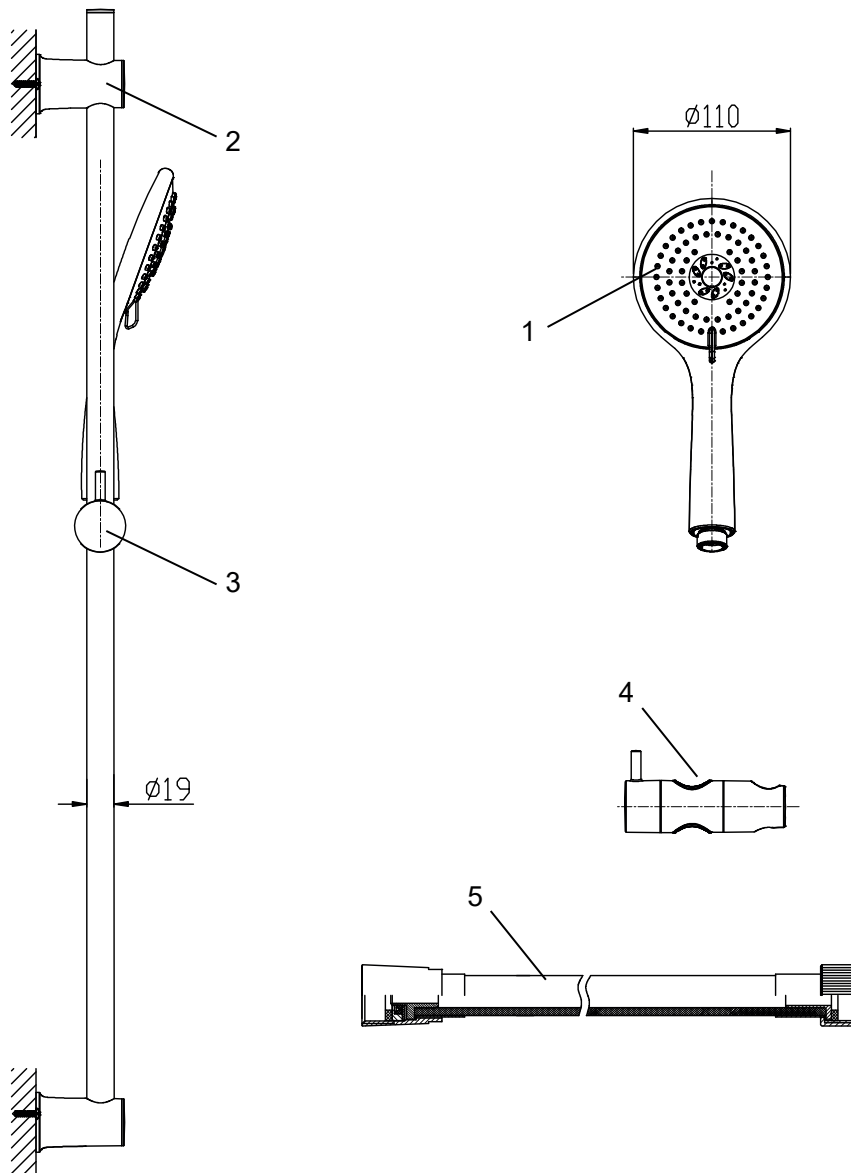

SE

Nr.: 12890.00 ADORA® Pompan 110

DB.nr.: 1678457

EAN: 5701951120032

REF.	VARENDR	RESERVEDEL
1	12891.00	Handdusch Ø110, krom
2	12847.00.3.0	Väggbeslag, krom
3	12847.00.1	Glider/hållare för dusch Ø19mm, krom
4	12847.00.4.0	Insats til glider Ø19mm
5	12856.42	Duschslang 1,5m PVC