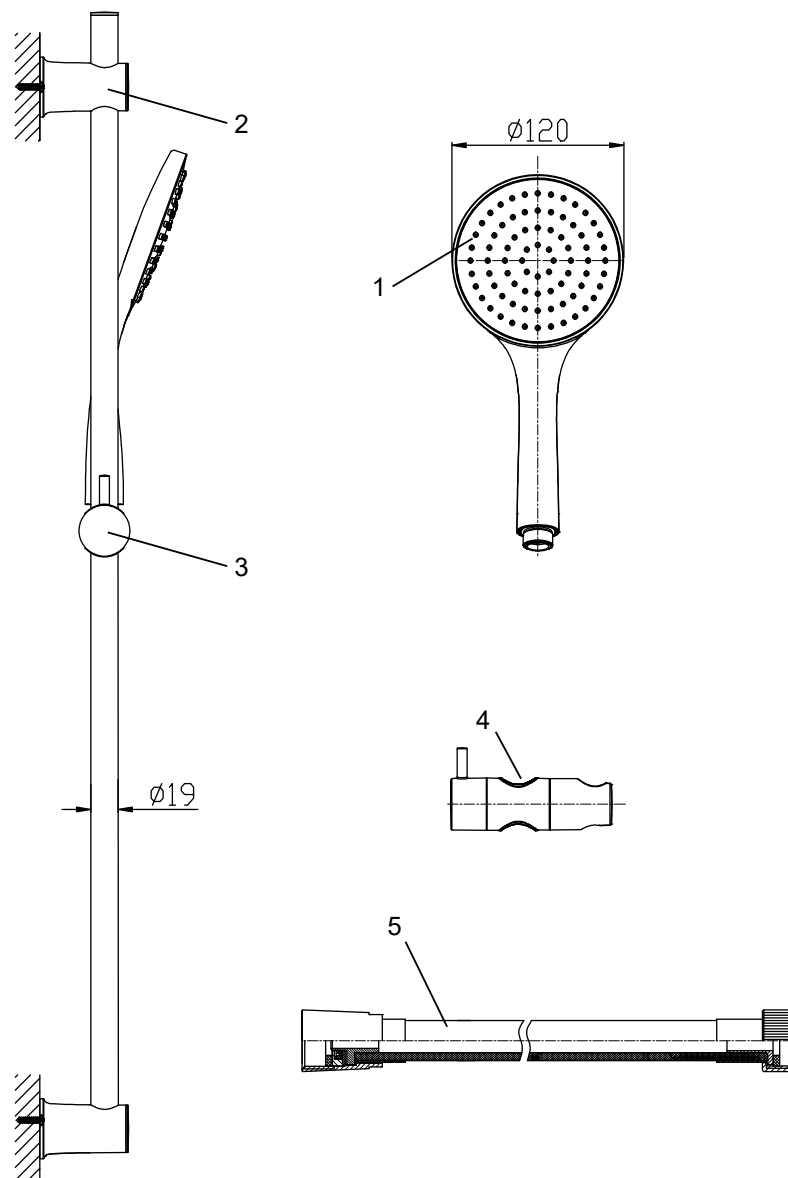

SE

Nr.: 12872.00 ADORA® Verum 120

DB.nr.: 1880243

EAN: 5701951123699

REF.	VAREN	RESERVEDEL
1	12840.00	Handdusch Ø100, krom
2	12847.00.3.0	Väggbeslag, krom
3	12847.00.1	Glider/hållare för dusch Ø19mm, krom
4	12847.00.4.0	Insats til glider Ø19mm
5	12847.00.5.0	Duchstång Ø19mm x 700 mm, krom