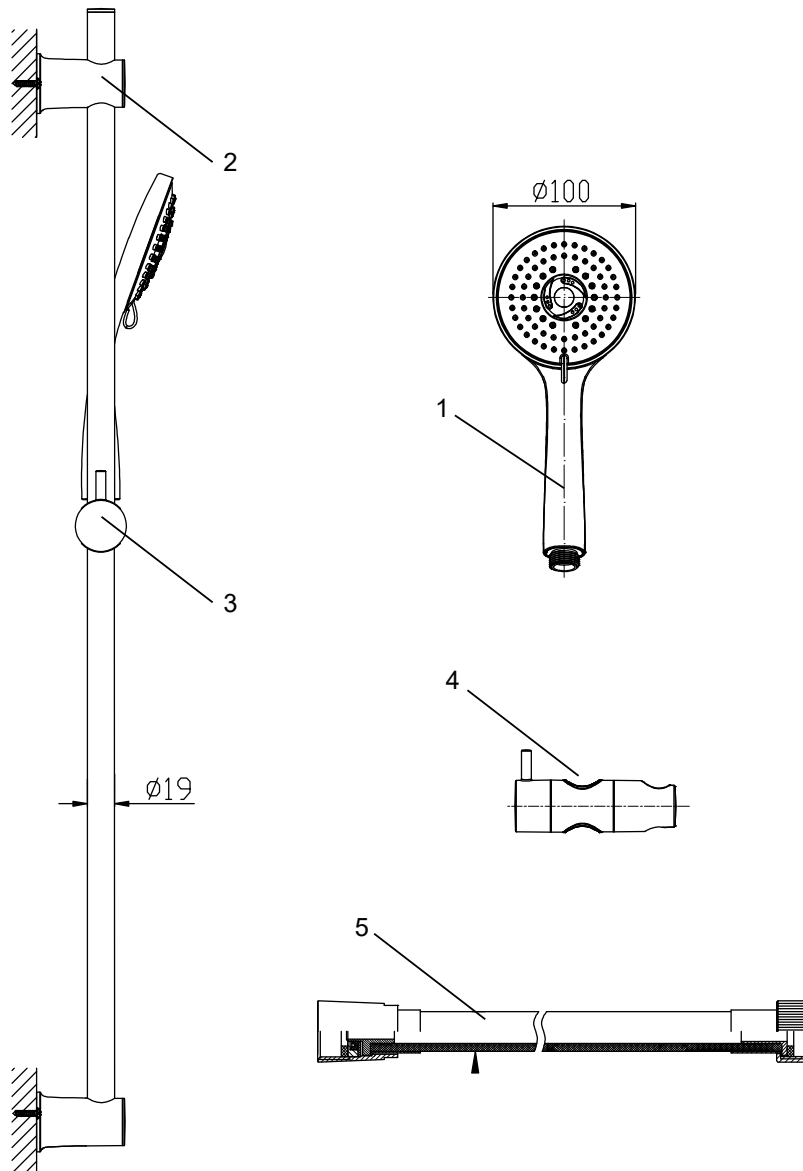

SE

Nr.: 12892.00 ADORA® Domum 100

DB.nr.: 1678551

EAN: 5701951120049

REF.	VARENØ	RESERVEDEL
1	12893.00	Handdusch Ø100, krom
2	12847.00.3.0	Väggbeslag, krom
3	12847.00.1	Glider/hållare för dusch Ø19mm, krom
4	12847.00.4.0	Insats til glider Ø19mm
5	12856.42	Duschslang 1,5m PVC