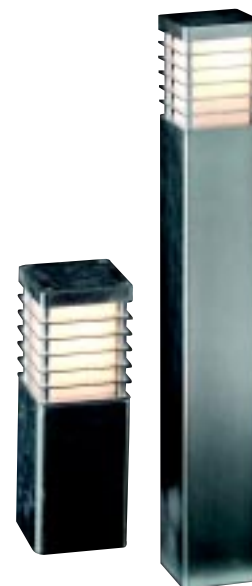

Stolplykta "Halmstad 295"

Med opalvitt polykarbonatglas 60W. E27. IP 55, klass II
Höjd: 403 mm. Bredd: 120 mm
Galvaniserad Art. nr: 40 7722 0061
Svart Art. nr: 40 7722 1371
Grafit Art. nr: 40 7722 0131

Stolplykta "Halmstad 296"

Med opalvitt polykarbonatglas 60W. E27. IP 55, klass II
Höjd: 850 mm. Bredd: 120 mm
Galvaniserad Art. nr: 40 7722 0091
Svart Art. nr: 40 7722 1401
Grafit Art. nr: 40 7722 0161