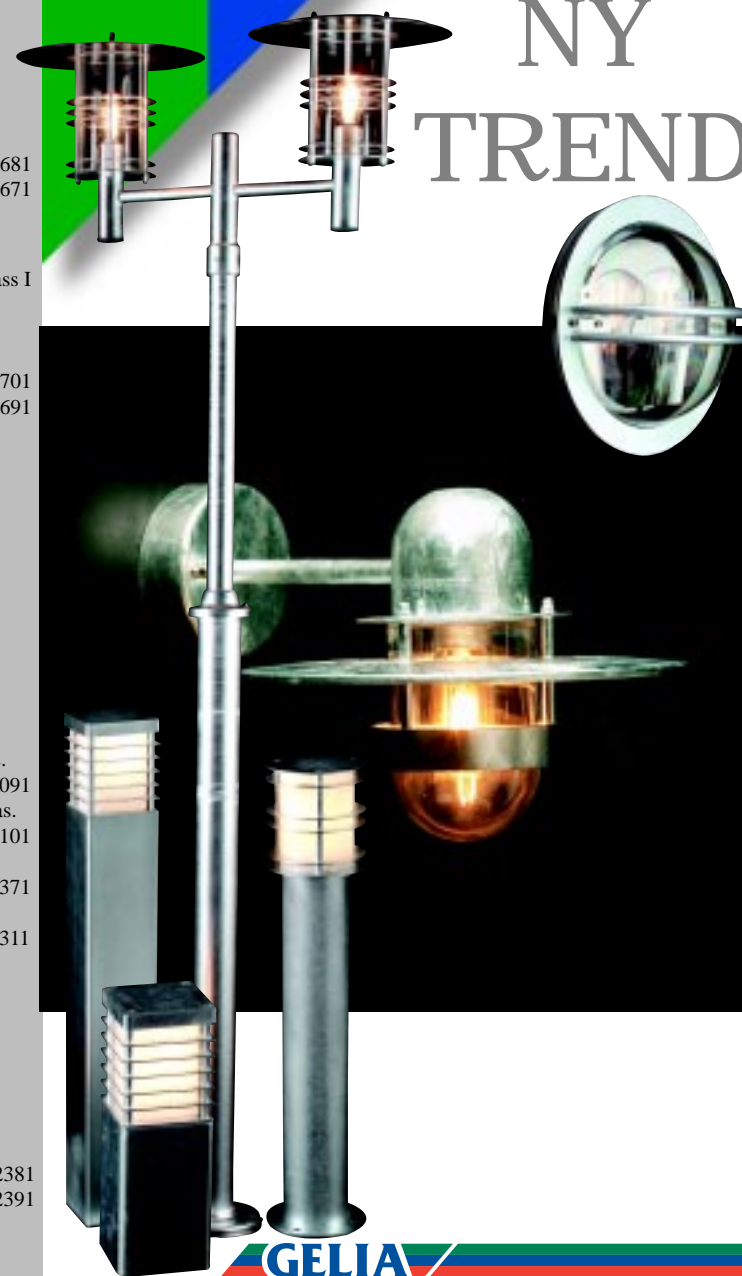

Vägglykta "Bergen 270"

Med klart glas. 60W. E27. IP 54,
klass II
Djup: 365 mm. Höjd: 220 mm
Galvaniserad Art. nr: 40 7722 2381
Svart Art. nr: 40 7722 2391

UTOMHUS-
ARMATURER

NY
TREND