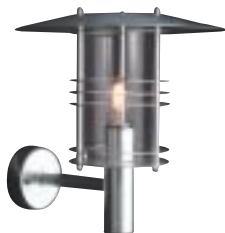

Vägglykta "Bergen 270"

Med klart glas. 60W. E27. IP 54,
klass II
Djup: 365 mm. Höjd: 220 mm
Galvaniserad Art. nr: 40 7722 2381
Svart Art. nr: 40 7722 2391

UTOMHUS-
ARMATURER

NY
TREND

GELIA
DET NATURLIGA VALET FÖR VARJE KONSUMENT

Ljuskällor ingår ej

Vägglykta "Stockholm 280"

Med klart polykarbonatglas.
60W. E27.
IP 54, klass II. Djup: 280 mm.
Höjd: 310 mm
Galvaniserad Art. nr: 40 7722 2001
Koppar Art. nr: 40 7722 2011
Svart Art. nr: 40 7722 2021
Vit Art. nr: 40 7722 2031

Vägglykta "Stockholm big 286"

Med klart polykarbonatglas. 100W.
E27.
IP 54, klass II. Djup: 395 mm.
Höjd: 380 mm
Galvaniserad Art. nr: 40 7722 2851
Svart Art. nr: 40 7722 2861

Hörfäste "153"

Galvaniserad Art. nr: 40 7722 4881
Koppar Art. nr: 40 7722 2981
Svart Art. nr: 40 7722 4891
Vit Art. nr: 40 7722 2991

Stolplykta "Stockholm blue 281" 1 lykta

Teleskopstolpe med klart polykarbonatglas 100W. E27. IP 54, klass II
Höjd: 1510 - 2380 mm. Bredd: 350 mm
Galvaniserad Art. nr: 40 7722 2771
Ingjutningsfäste till galvaniserad medföljer
Svart Art. nr: 40 7722 2781