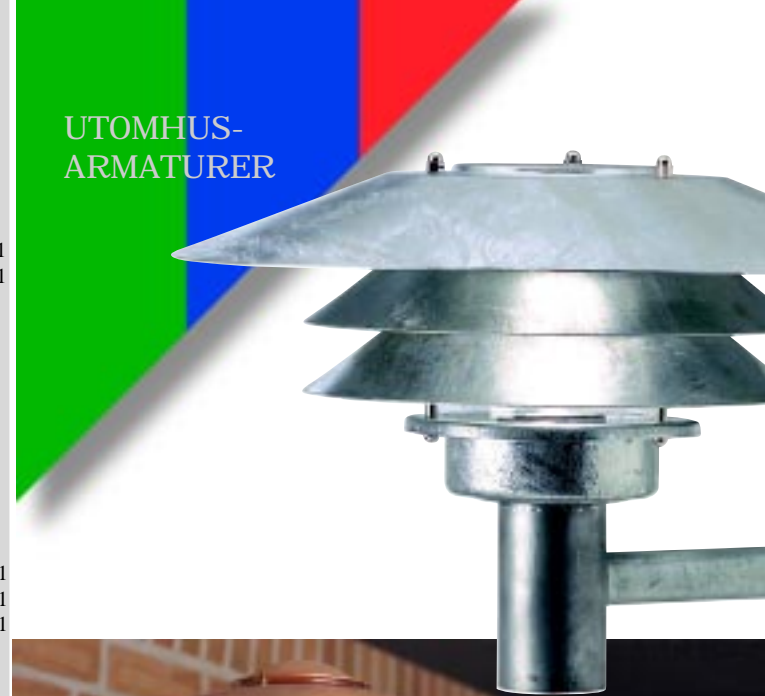

UTOMHUS- ARMATURER