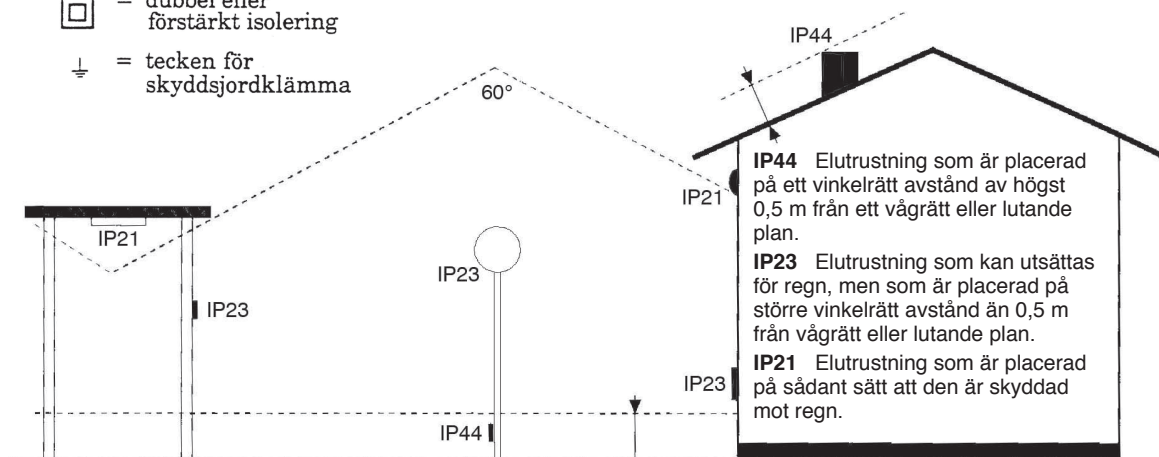

▽D = Yttertemperatur 90°. Armaturer som monteras på brännbart underlag ska ha symbolen ▽F

Kapslingskrav i olika lokaler

Kapslingsklasser IP

För att få använda elmaterial i vissa utrymmen krävs det att materialet har en viss kapslingsklass dagligt tal kallad IP (International Protection).

IP är ett beteckningssystem för att ange graden av skydd mot beröring av farliga delar, inträngande fasta föremål, inträngande vatten och för att ge kompletterande information i samband med detta skydd.

- IP21 Droppskyddat
- IP23 Strilsäkert
- IP44 Sköljtätt
- IP45 Spolsäkert
- IP54 Dammsäkert
- IP67 Vattentätt
- = dubbel eller förstärkt isolering
- = tecken för skyddsjordklämma

Kapslingsklasser. IP = International Protection

1:a siffran = Beröringsskydd   2:a siffran = fuktskydd

	1:a siffran		2:a siffran
0	Inget skydd	0	Inget skydd
1	Skydd mot föremål >50mm	1	Skydd mot droppande vatten (vertikalt)
2	Skydd mot föremål >12mm	2	Skydd mot droppande vatten (lutning 15 gr)
3	Skydd mot föremål >2,5mm	3	Skydd mot strilande vatten
4	Skydd mot föremål >1,0mm	4	Skydd mot spolande vatten
5	Skydd mot damm	5	Skydd mot sprutande vatten
6	Dammtät	6	Skydd mot översköljande vatten
		7	Skydd mot kortvarig nedsänkning i vatten
		8	Skydd mot långvarig nedsänkning i vatten

Exempel på kapslingsklasser utomhus